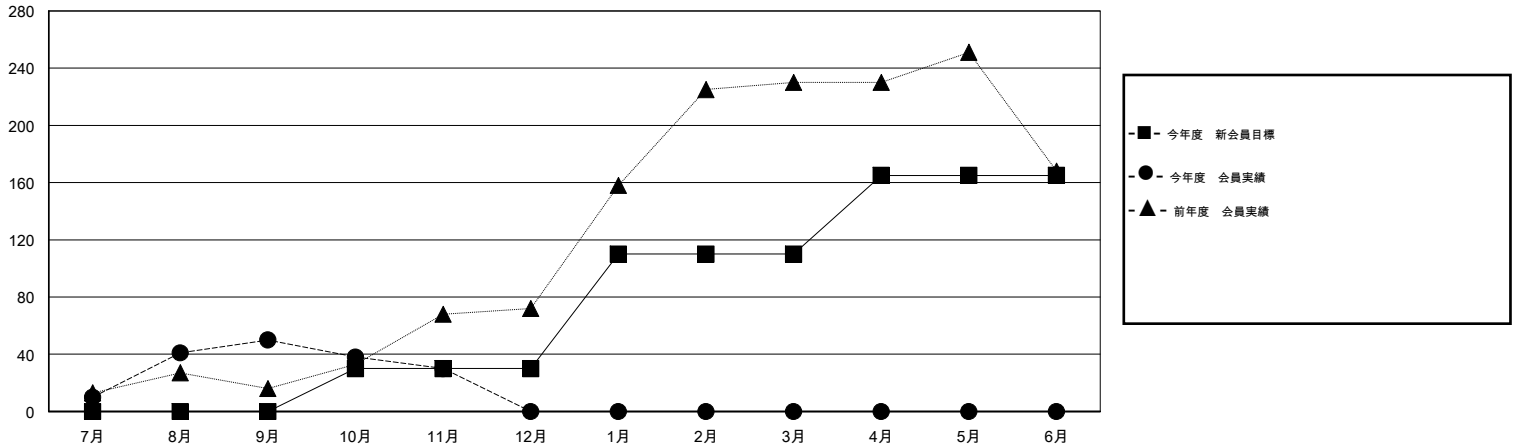

# MONTHLY MEMBERSHIP PROGRESS REPORT

District 333 B

Results as of: 11/30/2016

GMT: Masayuki Kaneko

地域 JAPAN

GMT会則地域 5-Jap

クラブ				
結果 : 2016-2017				
四半期	新クラブ目標	新クラブ	解散クラブ	純増 / 減
7月/8月/9月	0	0	0	0
10月/11月/12月	0	0	1	-1
1月/2月/3月	0	0	0	0
4月/5月/6月	1	0	0	0

名				
結果 : 2016-2017				
四半期	新会員目標	チャーターメン パー / 新会員	退会者	純増 / 減
7月/8月/9月	0	72	22	50
10月/11月/12月	30	33	53	-20
1月/2月/3月	80	0	0	0
4月/5月/6月	55	0	0	0

新クラブ目標及び実績累計

会員目標及び実績累計

解散クラブ: 1	26 CLUBS OF 49 一名以上の新会員を登録	男女別
		男性 1,121 (63.01%)
		女性 658 (36.99%)
退会者	健康診断データはこちら	家族会員 1,019
物故会員 5		世帯主 409
クラブ解散 31		世帯主以外 610
その他 39		
合計 75		